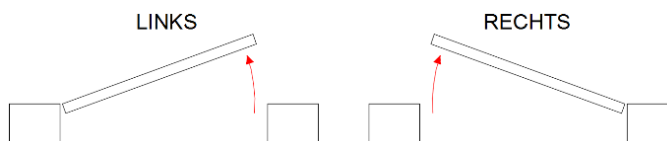

DATUM:

BESTELBON BINNENDEUREN	
Klant:	Ref.:
Deur ID:	Aantal:

Deuropening: _____ / _____ mm

Kader: _____ / _____ mm

Deurblad: _____ / _____ mm

Kasement: _____ mm

Draairichting (volgens Belgische norm):

Links Rechts

Richting (ruimte): _____

Type deur:

Enkele deur Dubbele deur Kamerhoog

RF 30 RF 60

Profiel rond kader voor aansluiting plakwerk

Type Kader:

WBP 18mm (WBP 22mm bij RF 60 / _____)

Blokkader (rubberwood 44mm / _____) Profiel plakwerk →

Geen Andere: _____

Afgerond (inox) Recht (inox / mat zwart)

WC-Garnituur (inox / mat zwart)

Paumelle 80/80

Slot (55/110):

Insteekslot (standaard)

Cilinderslot

WC-slot

2015 x 630 / 680 / 730 / 780 / 830 / 880 / 930 / 980 / 1030 / 1080 / 1130 / 1180 / 1230mm

2115 x 630 / 680 / 730 / 780 / 830 / 880 / 930 / 980 / 1030 / 1080 / 1130 / 1180 / 1230mm